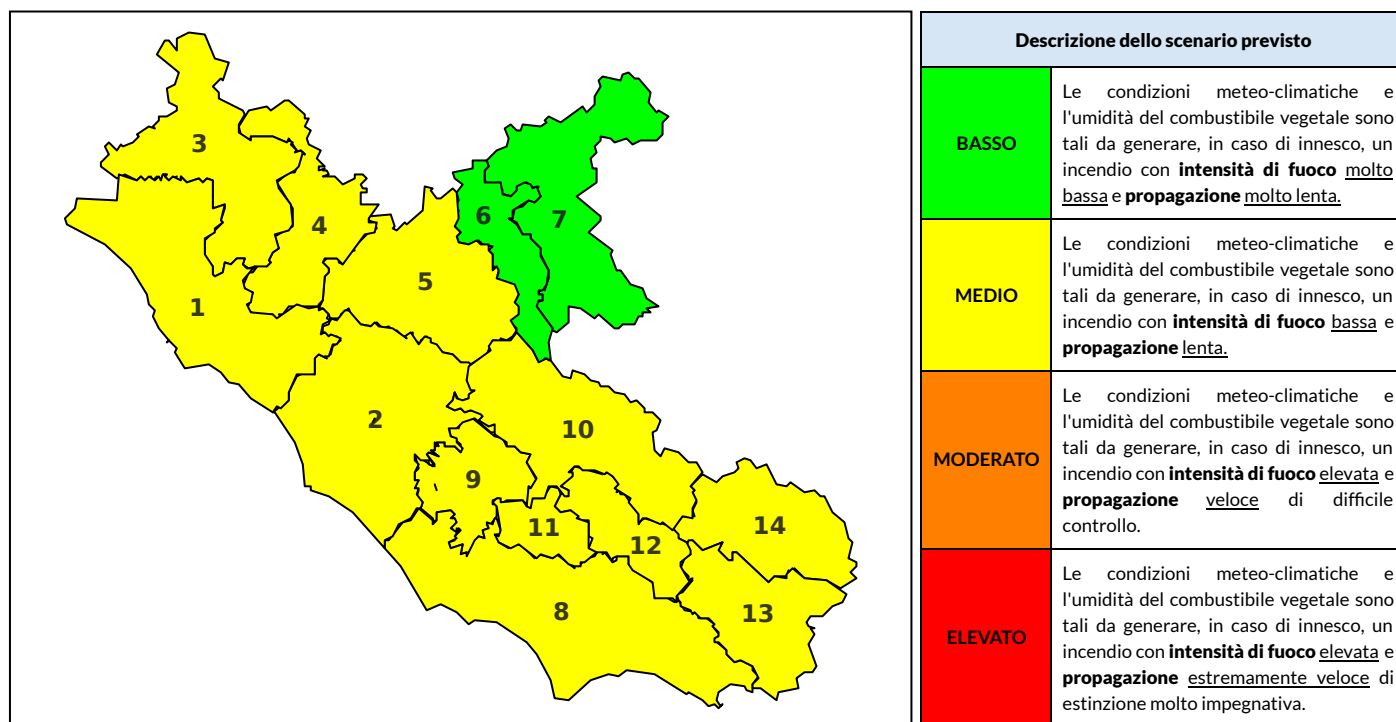

BOLLETTINO DI PERICOLOSITA' DA INCENDI BOSCHIVI

Previsioni per domani 11-9-2022

Livello di pericolosità da incendio boschivo per Zona di Allerta AIB

Bollettino emesso nel periodo della campagna AIB Lazio sulla base del modello previsionale RISICOLazio, sviluppato in collaborazione con Fondazione CIMA, che fornisce un supporto per la valutazione della Pericolosità da incendio boschivo aggregata sulle Zone di Allerta AIB, approvate come parte integrante del Piano AIB Lazio 2020-2022 con DGR n° 270 del 15/05/2020. Il dettaglio della distribuzione dei Comuni nelle Zone AIB è consultabile al link <https://protezionecivile.regione.lazio.it/zone_allerta_aib_comuni/>. Le Norme Comportamentali per la popolazione sono consultabili al link <https://protezionecivile.regione.lazio.it/norme_comportamentali_aib/>.

Zona AIB	1	2	3	4	5	6	7	8	9	10	11	12	13	14
Livello Pericolosità	MEDIO	MEDIO	MEDIO	MEDIO	MEDIO	BASSO	BASSO	MEDIO	MEDIO	MEDIO	MEDIO	MEDIO	MEDIO	MEDIO