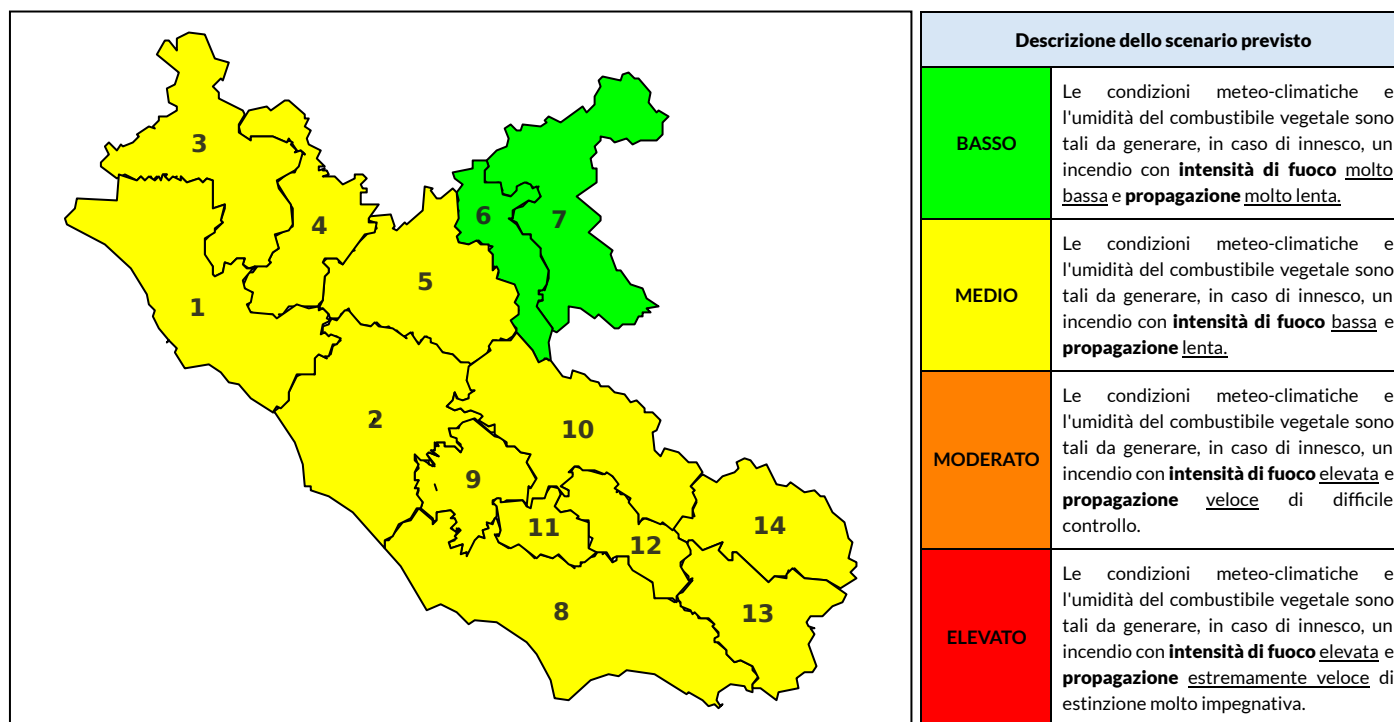

BOLLETTINO DI PERICOLOSITA' DA INCENDI BOSCHIVI

Previsioni per oggi 10-9-2022

Livello di pericolosità da incendio boschivo per Zona di Allerta AIB

Bollettino emesso nel periodo della campagna AIB Lazio sulla base del modello previsionale RISICOLazio, sviluppato in collaborazione con Fondazione CIMA, che fornisce un supporto per la valutazione della Pericolosità da incendio boschivo aggregata sulle Zone di Allerta AIB, approvate come parte integrante del Piano AIB Lazio 2020-2022 con DGR n° 270 del 15/05/2020. Il dettaglio della distribuzione dei Comuni nelle Zone AIB è consultabile al link https://protezionecivile.regione.lazio.it/zone_allerta_aib_comuni/. Le Norme Comportamentali per la popolazione sono consultabili al link https://protezionecivile.regione.lazio.it/norme_comportamentali_aib/.

Zona AIB	1	2	3	4	5	6	7	8	9	10	11	12	13	14
Livello Pericolosità	MEDIO	MEDIO	MEDIO	MEDIO	MEDIO	BASSO	BASSO	MEDIO	MEDIO	MEDIO	MEDIO	MEDIO	MEDIO	MEDIO

NOTE

BOLLETTINO DI PERICOLOSITA' DA INCENDI BOSCHIVI

Previsioni per domani 11-9-2022

Livello di pericolosità da incendio boschivo per Zona di Allerta AIB

Bollettino emesso nel periodo della campagna AIB Lazio sulla base del modello previsionale RISICOLazio, sviluppato in collaborazione con Fondazione CIMA, che fornisce un supporto per la valutazione della Pericolosità da incendio boschivo aggregata sulle Zone di Allerta AIB, approvate come parte integrante del Piano AIB Lazio 2020-2022 con DGR n° 270 del 15/05/2020. Il dettaglio della distribuzione dei Comuni nelle Zone AIB è consultabile al link https://protezionecivile.regione.lazio.it/zone_allerta_aib_comuni/. Le Norme Comportamentali per la popolazione sono consultabili al link https://protezionecivile.regione.lazio.it/norme_comportamentali_aib/.

Zona AIB	1	2	3	4	5	6	7	8	9	10	11	12	13	14
Livello Pericolosità	MEDIO	MEDIO	MEDIO	MEDIO	MEDIO	MEDIO	BASSO	MEDIO	MEDIO	MEDIO	MEDIO	MEDIO	MEDIO	MEDIO